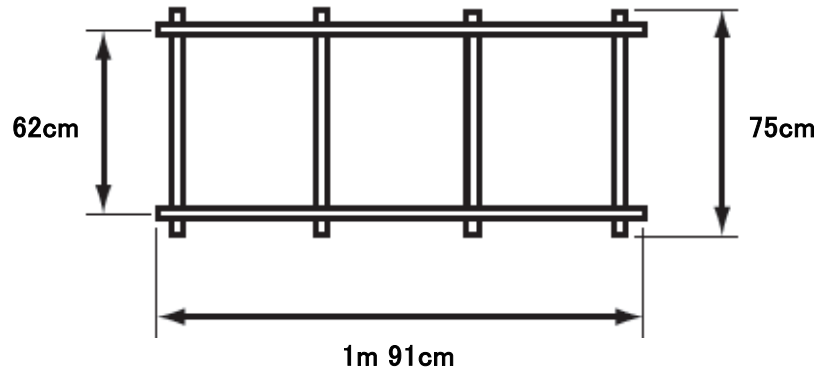

MAGUNAM BASIC DOLLY

(マグナム ベーシック ドリー)

プレート付き

チェアシステム付き

ジブの台車にしたり、ドリーとして使用します。