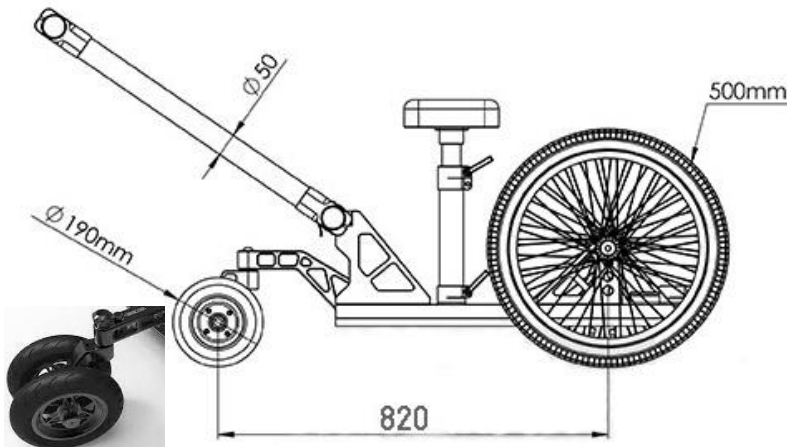

全長 160cm Sタイヤ装着時

幅 75cm Fタイヤ装着時

100cm

耐荷重 150kg

本体重量 48kg

チーズプレート 74×58cm

ミッチェル及びユーロ変換