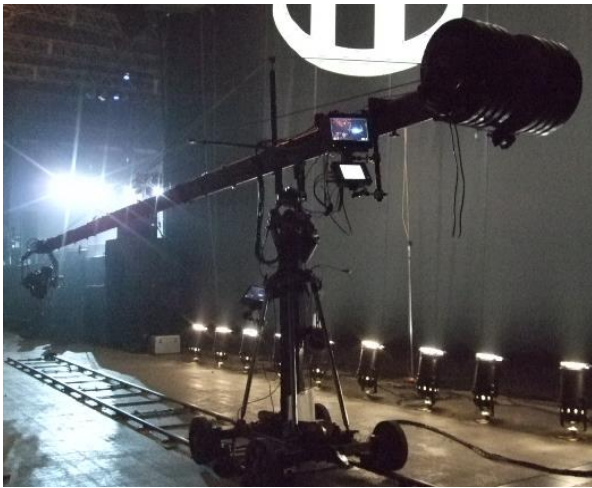

JIMMY JIB (ジミージブ)