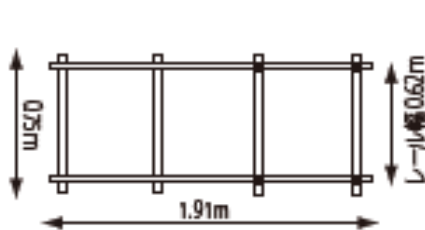

## Movi XL

	アーム全長(cm)	フロントアームリーチ(cm)	リアアームリーチ(cm)	最高カメラ高(cm)	最大荷重(kg)
Standard	330	210	120	320	29
Standardplus	420	300	120	390	29
Giant	510	390	120	470	22
Giantplus	600	480	200	540	22
Super	780	580	200	610	22
Superplus	960	760	200	760	22
Extreme	1230	950	280	810	20