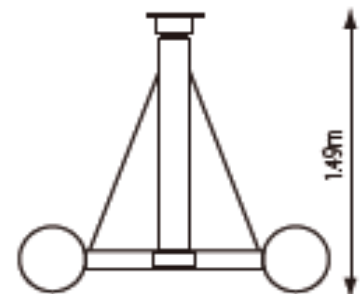

# JIMMY JIB (ジミージブ)

## Movi XL

	アーム全長(cm)	フロントアームリーチ(cm)	リアアームリーチ(cm)	最高カメラ高(cm)	最大荷重(kg)
Standard	330	210	120	320	29
Standardplus	420	300	120	390	29
Giant	510	390	120	470	22
Giantplus	600	480	200	540	22
Super	780	580	200	610	22
Superplus	960	760	200	760	22
Extreme	1230	950	280	810	20