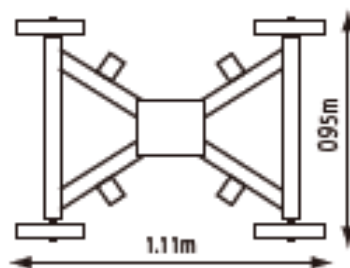

## Movi XL

	アーム全長(cm)	フロントアームリーチ(cm)	リアアームリーチ(cm)	最高カメラ高(cm)	最大荷重(kg)
Standard	330	210	120	320	29
Standardplus	420	300	120	390	29
Giant	510	390	120	470	22
Giantplus	600	480	200	540	22
Super	780	580	200	610	22
Superplus	960	760	200	760	22
Extreme	1230	950	280	810	20