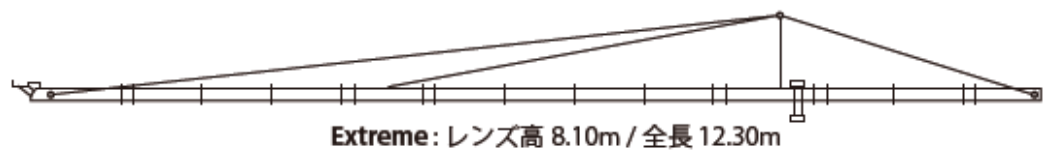

# JIMMY JIB (ジミージブ)

## Movi XL

	アーム全長(cm)	フロントアームリーチ(cm)	リアアームリーチ(cm)	最高カメラ高(cm)	最大荷重(kg)
Standard	330	210	120	320	29
Standardplus	420	300	120	390	29
Giant	510	390	120	470	22
Giantplus	600	480	200	540	22
Super	780	580	200	610	22
Superplus	960	760	200	760	22
Extreme	1230	950	280	810	20