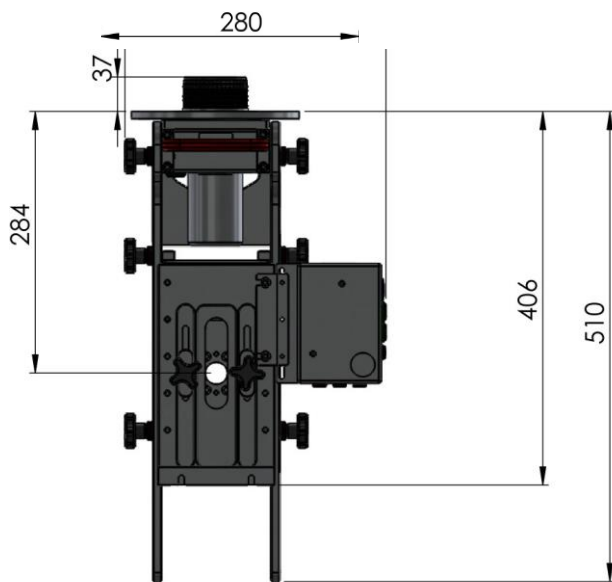

PEEPOD500HD SIDER

(ピーポット500HD スライダー)

PAN及びTILTモーターの位置をスライドで動かせる

ホイール

ジョイスティック

パンパー