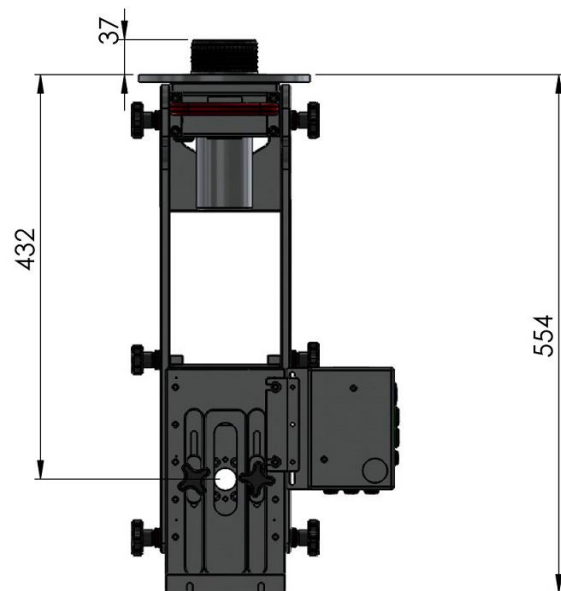

PEEPOD500HD SIDER

(ピーポット500HD スライダー)

PAN及びTILTモーターの位置をスライドで動かせる

ホイール

ジョイスティック

パンパー