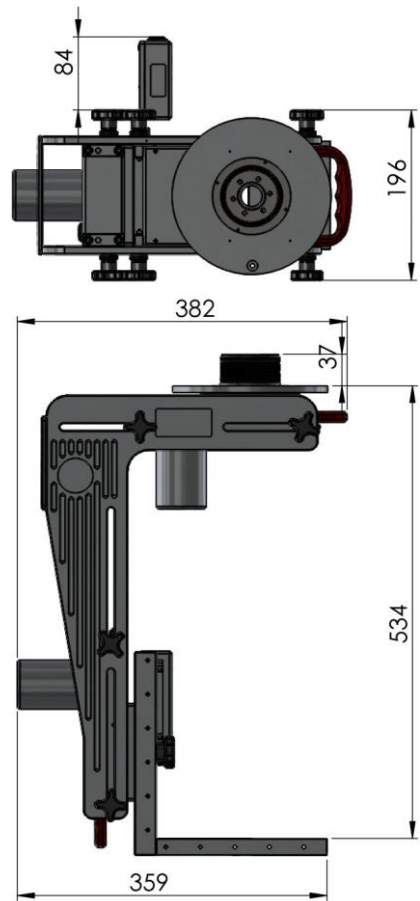

PEEPOD500HD SIDER

(ピーポット500HD スライダー)

PAN及びTILTモーターの位置をスライドで動かせる

ホイール

ジョイスティック

パンパー