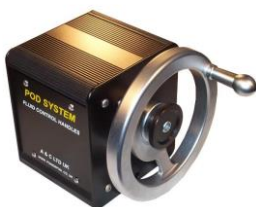

PEEPOD500HD SIDER

(ピーポット500HD スライダー)

PAN及びTILTモーターの位置をスライドで動かせる

ホイール

ジョイスティック

パンパー