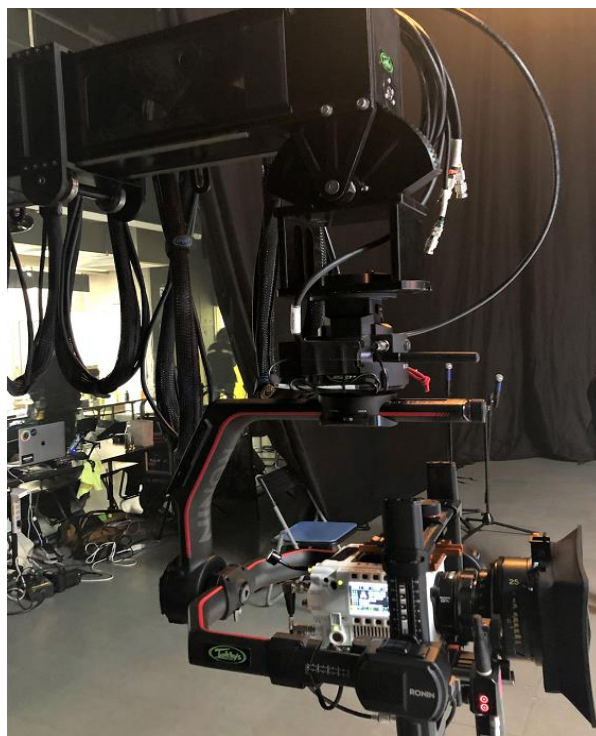

RONIN 2

(ローニン 2)

株式会社 TOKKY'S
www.tokkys.com
Tel: 045 566 7012

搭載重量は13, 6Kgまで可能

Force Pro

1A Alpha Wheels