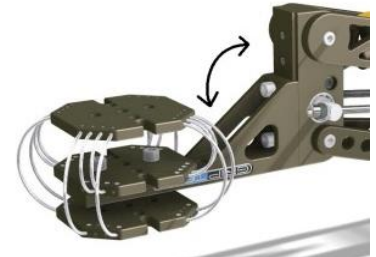

# VERTICAL VIBRATION ISOLATOR LIGHT

(バーチカルバイブレーションアイソレーターライト)

悪路などの撮影において、ジンバル(ROUNIN・MoVi・その他ジンバル)を付けるために設計された物です。

最大荷重 12.5kg

Movi用アタッチメント

Ronin用アタッチメント