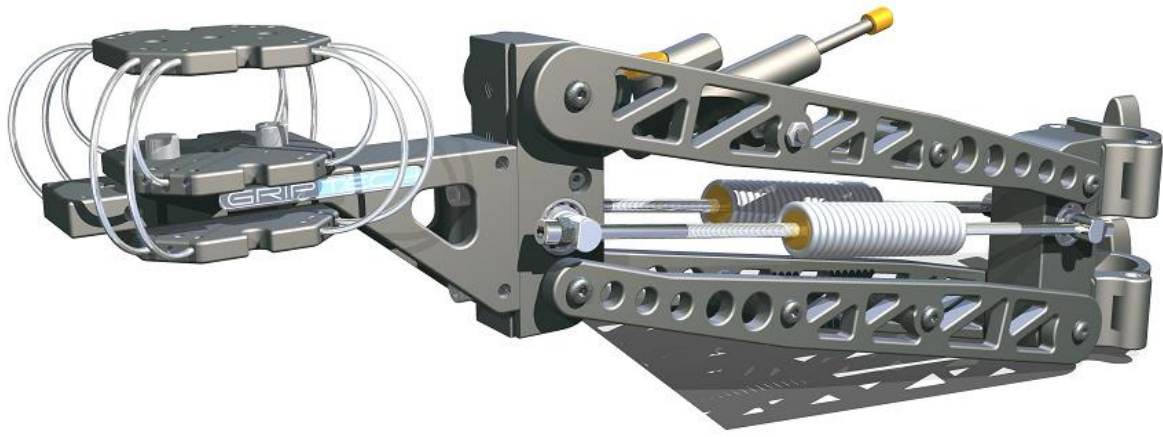

# VERTICAL VIBRATION ISOLATOR LIGHT

(バーチカルバイブレーションアイソレーターライト)

悪路などの撮影において、ジンバル(ROUNIN・MoVi・その他ジンバル)を付けるために設計された物です。

最大荷重 12.5kg

Movi用アタッチメント

Ronin用アタッチメント