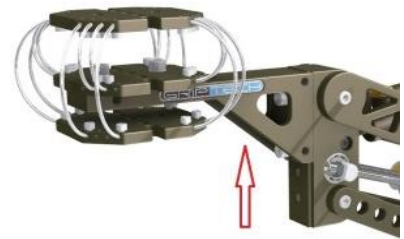

# VERTICAL VIBRATION ISOLATOR LIGHT

(バーチカルバイブレーションアイソレーターライト)

悪路などの撮影において、ジンバル(ROUNIN・MoVi・その他ジンバル)を付けるために設計された物です。

最大荷重 12.5kg

Movi用アタッチメント

Ronin用アタッチメント