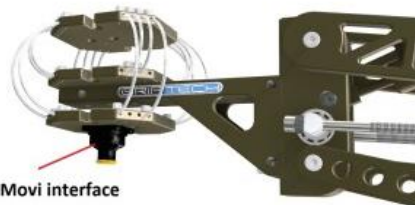

# VERTICAL VIBRATION ISOLATOR LIGHT

(バーチカルバイブレーションアイソレーターライト)

悪路などの撮影において、ジンバル(ROUNIN・MoVi・その他ジンバル)を付けるために設計された物です。

最大荷重 12.5kg

Movi用アタッチメント

Ronin用アタッチメント