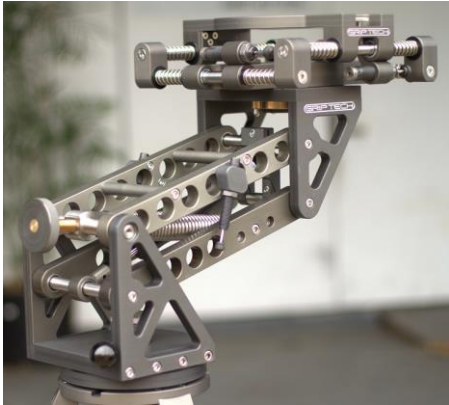

Smill VERTICAL VIBRATION ISOLATOR

(スモール パーチカル バイブレーション アイソレーター)

VI & SVVI 併用写真

特徴

- * 垂直方向の振動や揺れを吸収します。
- * 軽量でコンパクト、狭い場所でのセッティングも簡単です
- * 耐荷重は最大で55kgまで、カメラ重量によりバネの交換が必要
- * VI (バイブレーションアイソレーター) 横方向の揺れを吸収
併用でより効果絶大

ボールアダプター

ミッチェルアダプター

ケース収納時