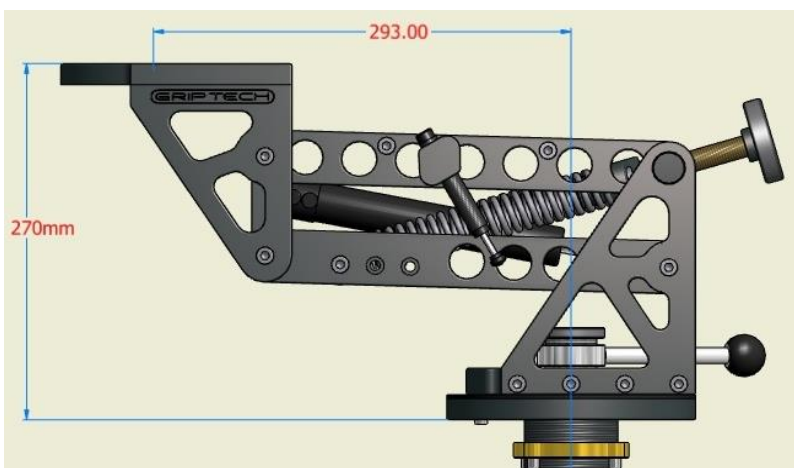

Smill VERTICAL VIBRATION ISOLATOR

(スモール パーチカル バイブレーション アイソレーター)

VI & SVVI 併用写真

特徴

- * 垂直方向の振動や揺れを吸収します。
- * 軽量でコンパクト、狭い場所でのセッティングも簡単です
- * 耐荷重は最大で55kgまで、カメラ重量によりバネの交換が必要
- * VI (バイブレーションアイソレーター) 横方向の揺れを吸収
併用でより効果絶大

ボールアダプター

ミッチェルアダプター

ケース収納時