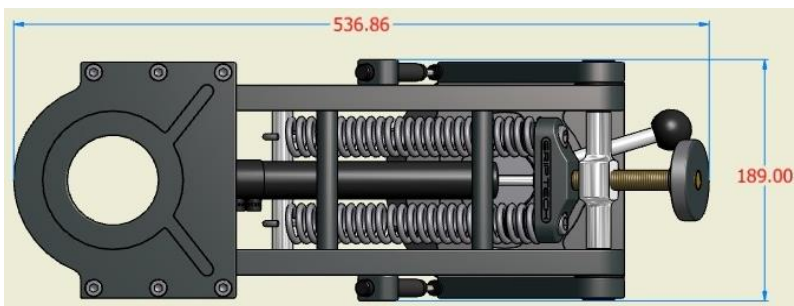

Smill VERTICAL VIBRATION ISOLATOR

(スモール パーチカル バイブレーション アイソレーター)

VI & SVVI 併用写真

特徴

- * 垂直方向の振動や揺れを吸収します。
- * 軽量でコンパクト、狭い場所でのセッティングも簡単です
- * 耐荷重は最大で55kgまで、カメラ重量によりバネの交換が必要
- * VI (バイブレーションアイソレーター) 横方向の揺れを吸収
併用でより効果絶大

ボールアダプター

ミッチェルアダプター

ケース収納時