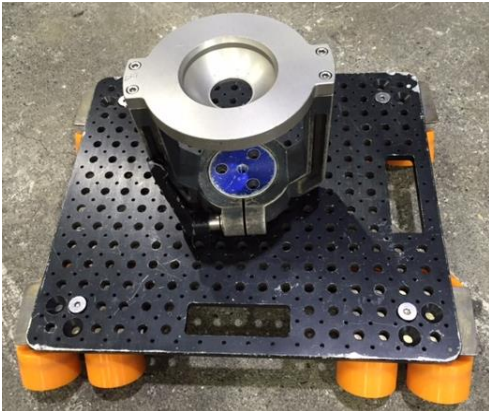

ACCESSORIES

ユーロプレートドリー

PORTA-GLIDE

Channel wheels

BUNGI CAM

PIPE RAIL SLIDER